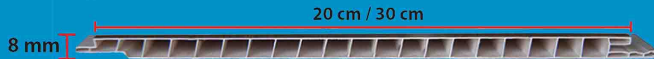

Joint L

Joint T